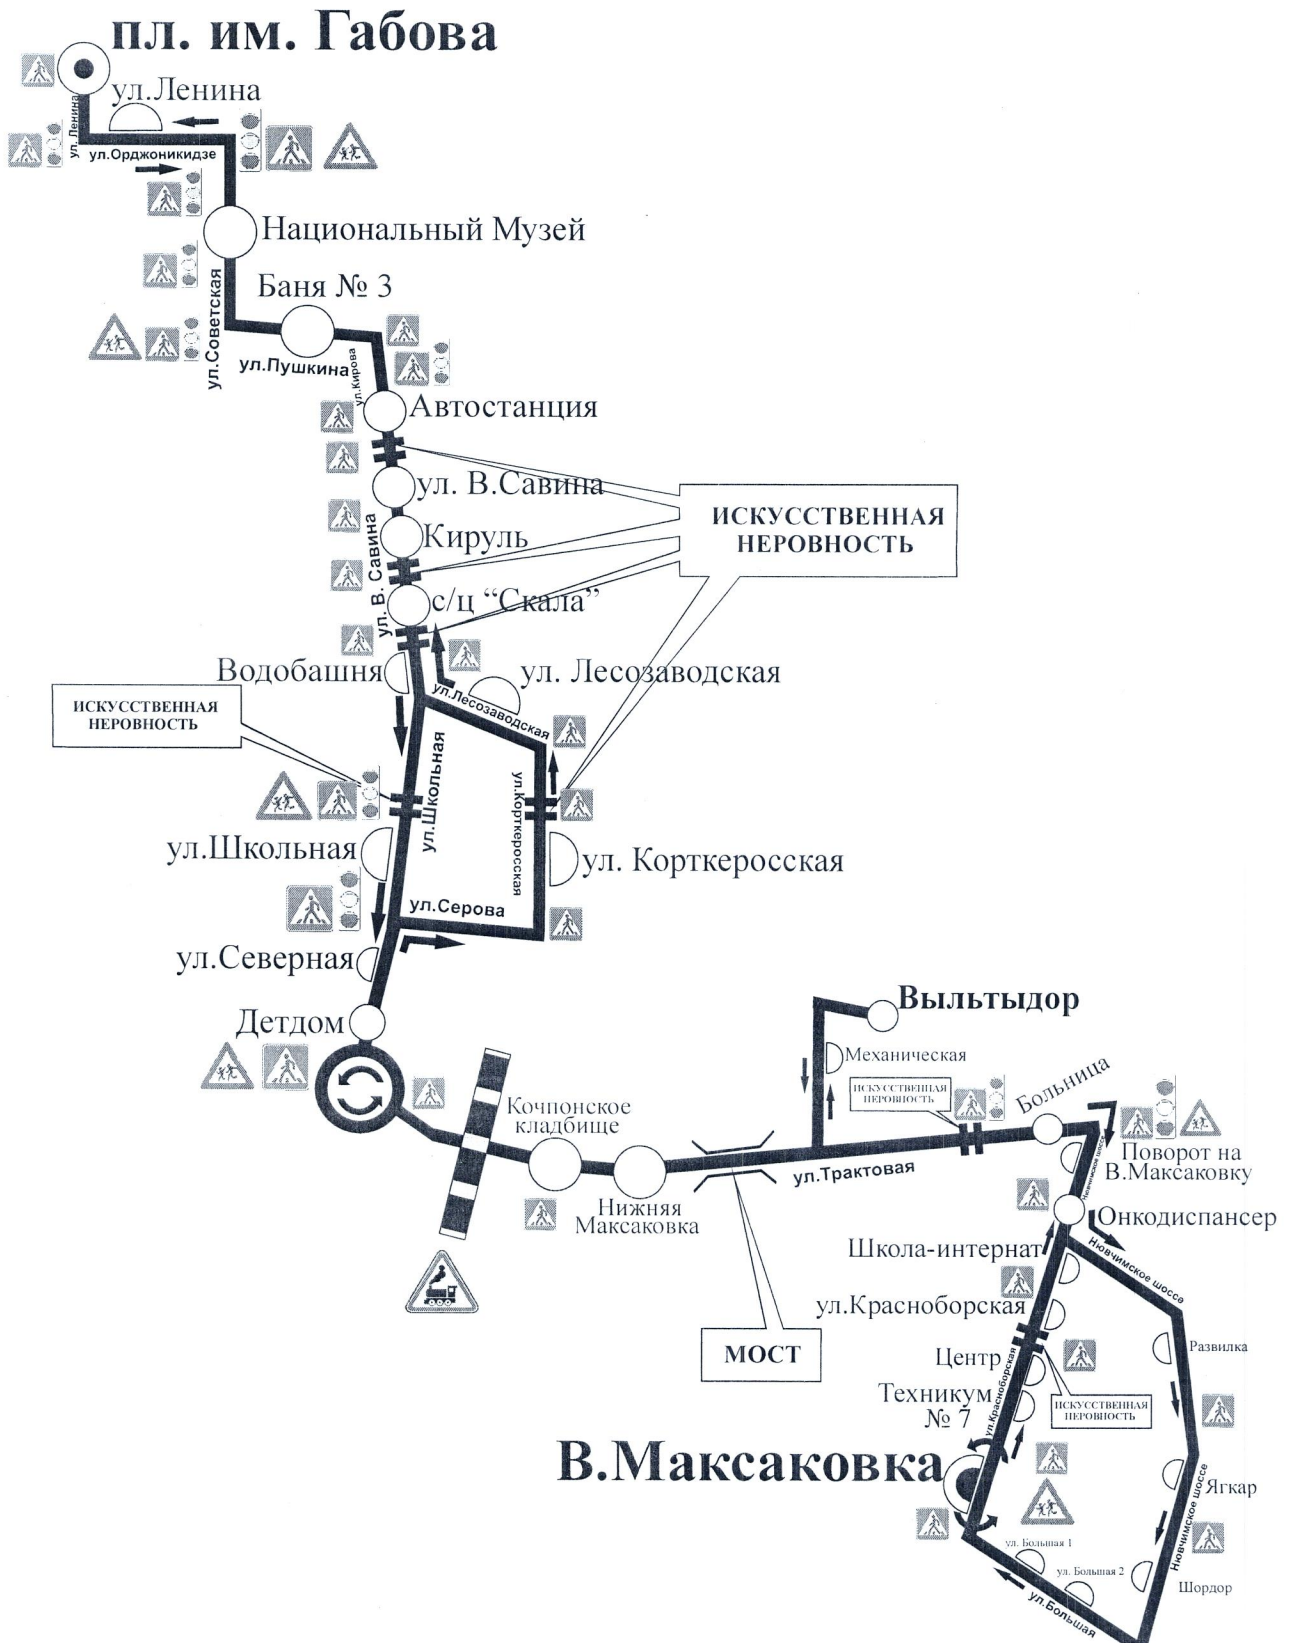

Согласовано:
Начальник управления

Е. И. Колегов
2026 г.

Утверждаю:
Генеральный директор АО "Комиавтотранс"

Д.В. Чепурнов
2026 г.

СХЕМА

Движения автобусов и опасных участков по маршруту № 25 "пл.им.Габова - Верхняя Максаковка"

Согласовано:
Начальник управления

Е. И. Колегов
2026 г.

Утверждаю:
Генеральный директор АО «Комиавтотранс»

Д. В. Чепурнов
2026 г.

СХЕМА

№ 25 “пл.им.Габова - Верхняя Максаковка”

пл. им. Габова

**Расписание движения автомобильного транспорта по остановочным пунктам
по муниципальному регулярному автобусному маршруту № 25 «п.л.м. Габова — Верхняя Максаковка»**

** - рейсы с Новичковского шоссе