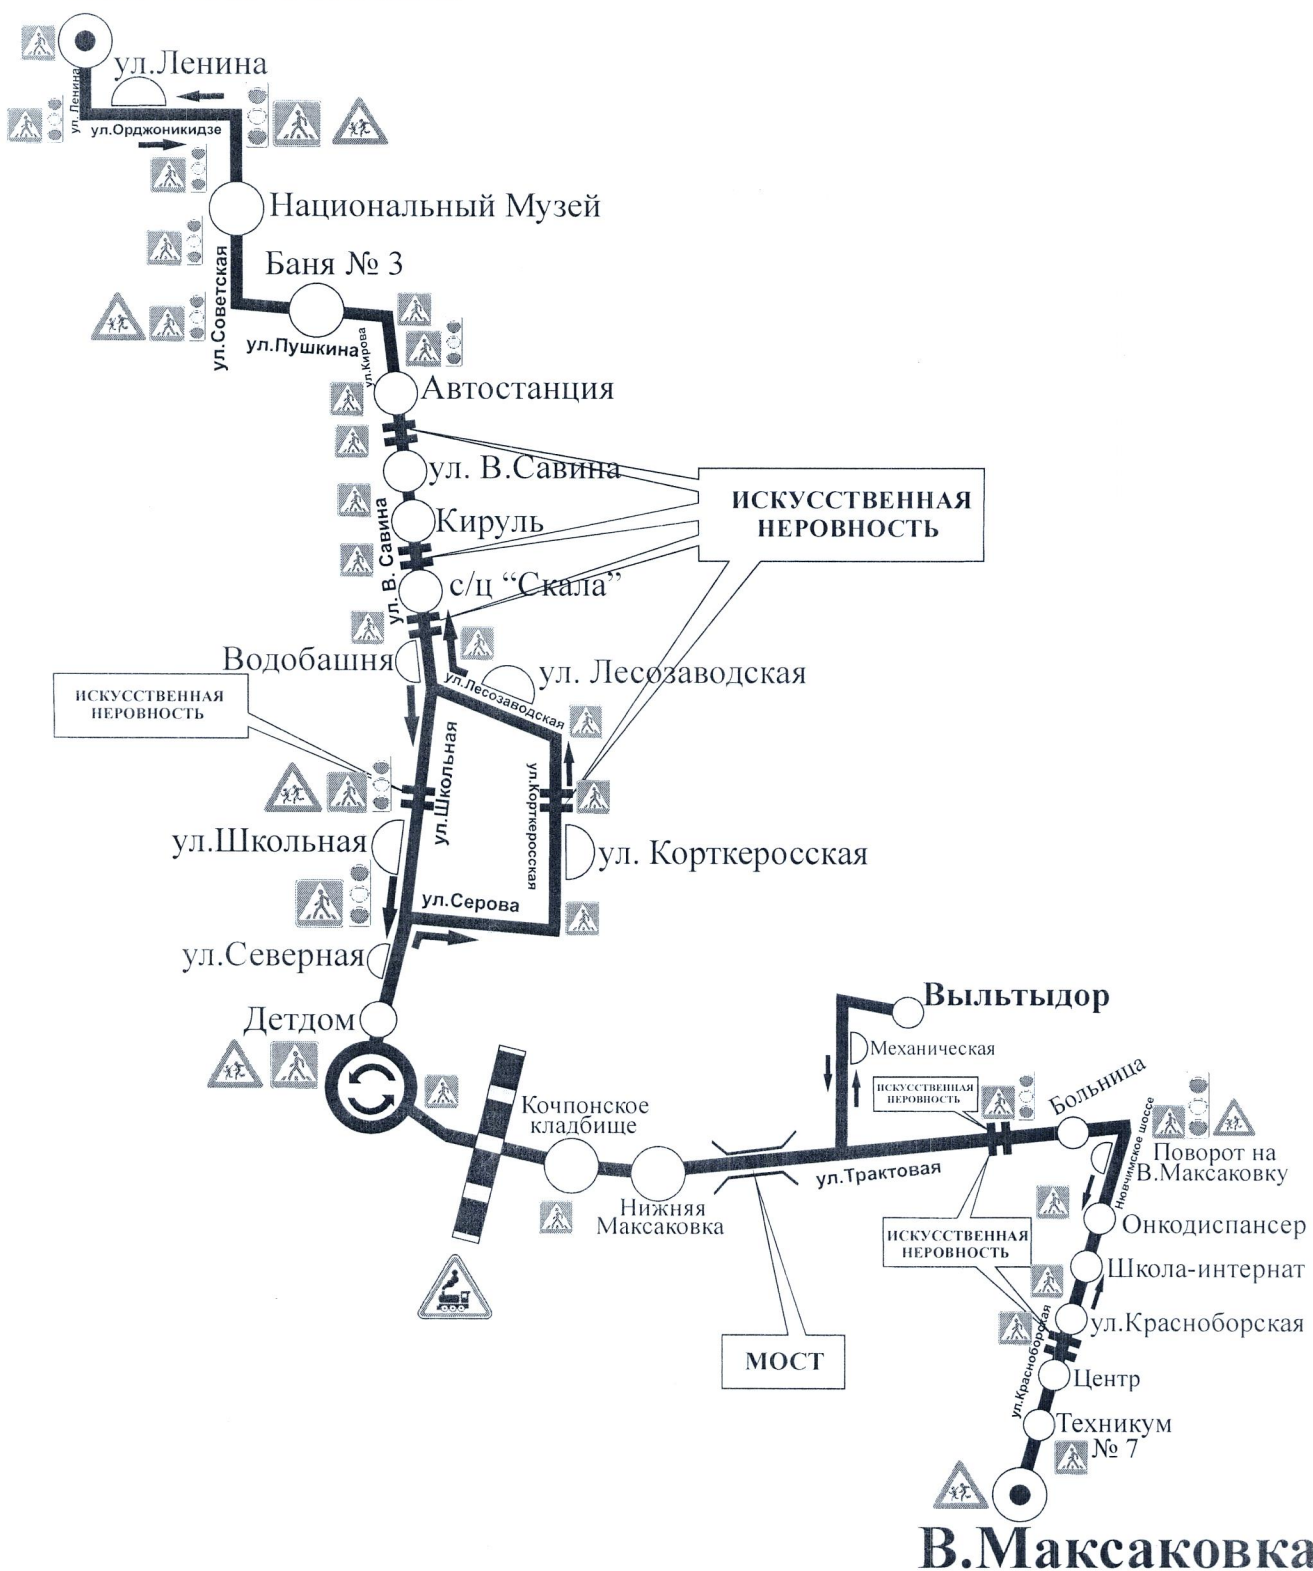

Согласовано:
Начальник управления

Е. И. Колегов
2026 г.

Утверждаю:
Генеральный директор АО «Комиавтотранс»

Д. В. Чепурнов
2026 г.

СХЕМА

№ 25 “пл.им.Габова - Верхняя Максаковка”

пл. им. Габова

**Расписание движения автомобильного транспорта по остановочным пунктам
по муниципальному регулярному автобусному маршруту № 25 «п.л.м. Габова — Верхняя Максаковка»**

** - рейсы с Новичковского шоссе